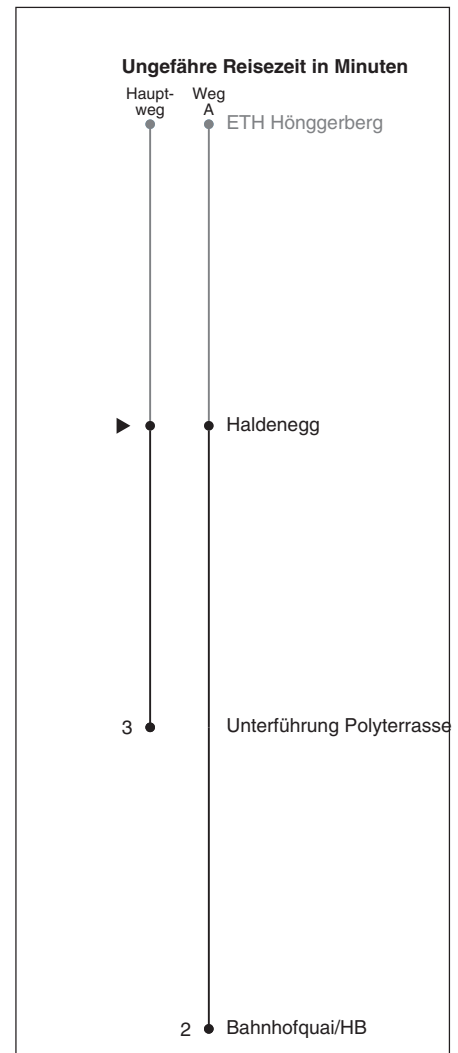

ETH zürich

Haldenegg

Richtung

Unterführung Polyterrasse

Gültig ab 14.09.2020

Als Sonntage gelten auch: 25. und 26. Dezember, 1. und 2. Januar, Karfreitag, Ostermontag, 1. Mai, Auffahrt, Pfingstmontag, 1. August

h	Montag - Freitag			Samstag	Sonn- und Feiertag
5					
6					
7	19	47	57S		
8	07	27	47	57S	
9	07	27	47	57S	
10	07	27	47	57S	
11	07	27	47	57S	
12	07	27	47	57S	
13	07	27	47	57S	
14	07	27	47	57S	
15	07	27	47	57S	
16	07	27	47	57S	
17	07	27	47	57S	
18	07	27A	47A	57As	
19	07A				
20					
21					
22					
23					
0					

A fährt Weg A

s Verkehrt nur während des Vollsemesters